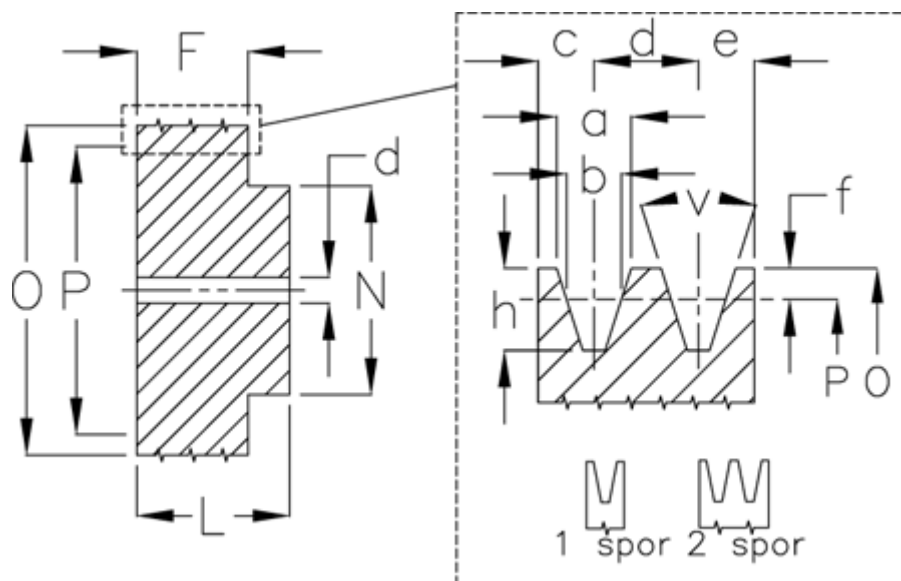

Varenummer: 60410210001  
Beskrivelse: Uboret kileremsskive C 100/1

## Mål

Antal spor = 1	
d	= 15
F	= 34
L	= 50
N	= 60
O	= 109.6
P	= 100
Type	= C